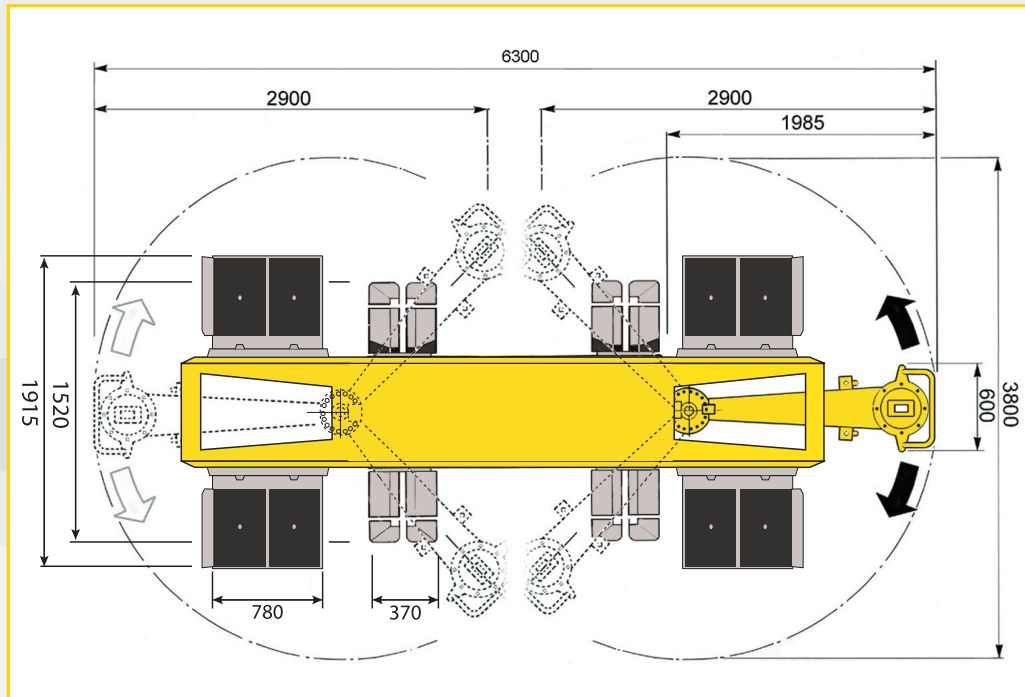

CIAO
BENCH 

MULTIBENCH-12

 **SPANESI**

Il Ciao Bench è un sollevatore elettroidraulico adatto al sollevamento di ogni tipo di autoveicolo, con una elevata capacità di portata (3.000 kg). Il veicolo viene sollevato direttamente sulle proprie ruote. Si possono raddrizzare autoveicoli a 360° mediante il puntone di tiro e le morse in dotazione inseribili senza cavalletti e senza sollevare l'autoveicolo dalle pedane. Possibilità di applicare il sistema di misura TOUCH, trasformando il Ciao Bench in una pratica stazione di diagnosi e riparazione. Vasta la gamma di optional.

Ciao Bench is an electrohydraulic lift suitable for lifting any type of motor vehicle, with a maximum capacity of 3,000 kg. The vehicle is raised directly onto its wheels. You can straighten vehicles through 360° by the pulling column and the supplied hose clamps to be inserted without trolleys and without lift the vehicle from the ramps. Possibility of applying the measurement system TOUCH, transforming Ciao Bench in a convenient station for diagnosis and repair. Wide is the range of optional equipment.

COMPOSIZIONE / composition

PORTATA	Max load	3000 Kg
MASSA SOLLEVATORE	Bench weight	955 Kg
MASSA BRACCIO DI TIRO	Column weight	172 Kg
MASSA CENTRALINA	Control box weight	50 Kg
TEMPO DI SALITA	Lift time	62 sec.
TEMPO DI DISCESA	Descent time	81 sec.
VOLTAGGIO FREQUENZA	Voltage frequency	400 V - 50/60 Hz (*)
FORZA DI TIRO	Pulling column capacity	10 t