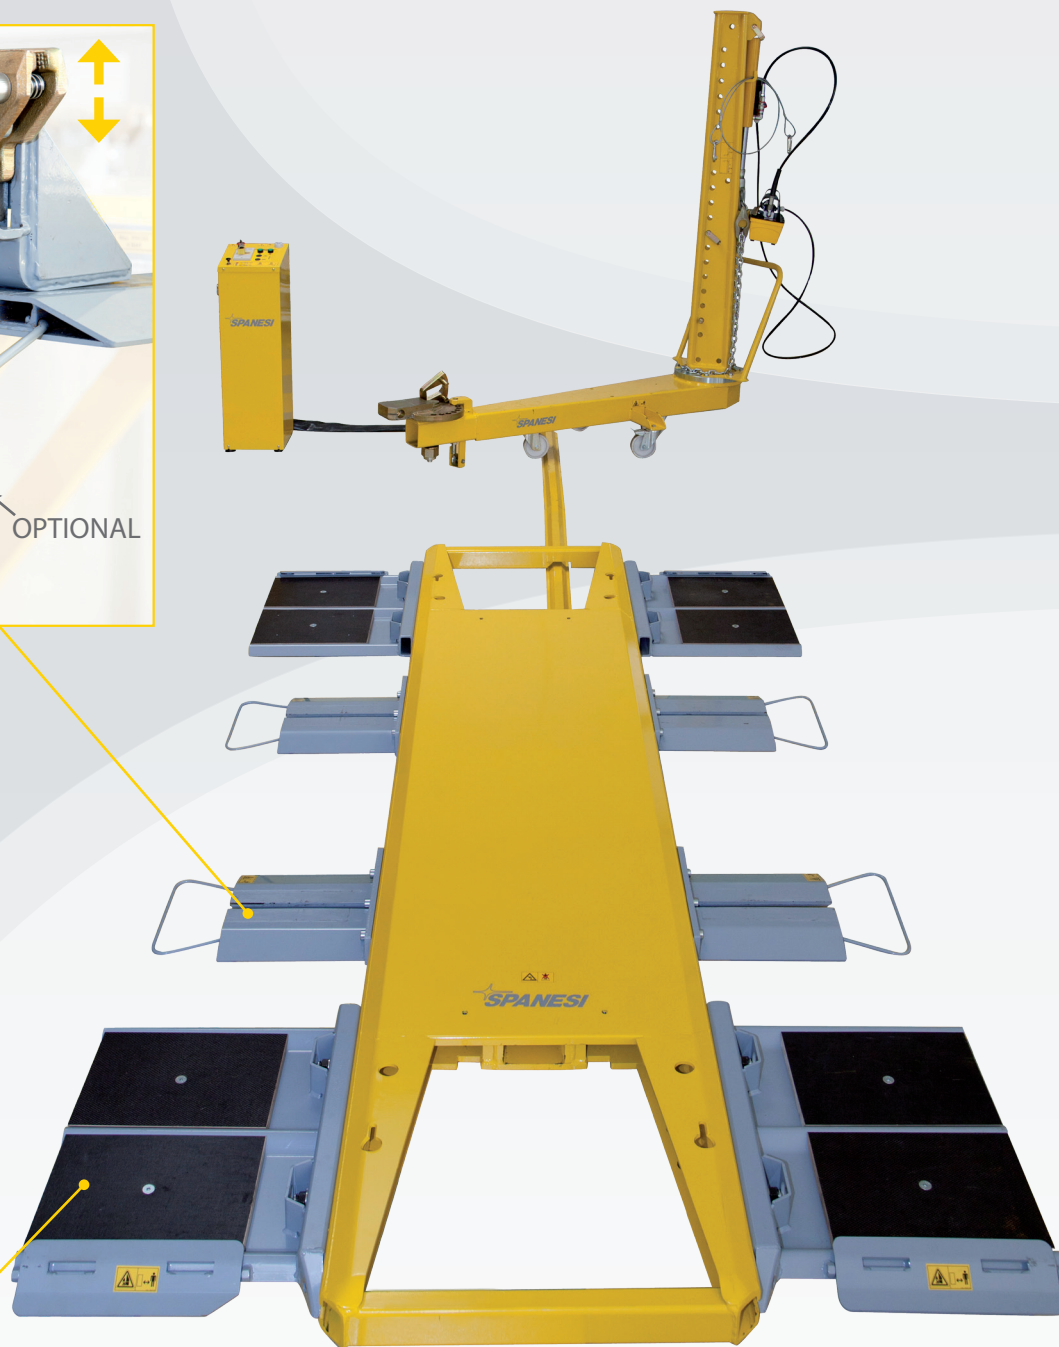

CIAO
BENCH 

MULTIBENCH-12

 **SPANESI**

Il Ciao Bench è un sollevatore elettroidraulico adatto al sollevamento di ogni tipo di autoveicolo, con una elevata capacità di portata (3.000 kg). Il veicolo viene sollevato direttamente sulle proprie ruote. Si possono raddrizzare autoveicoli a 360° mediante il puntone di tiro e le morse in dotazione inseribili senza cavalletti e senza sollevare l'autoveicolo dalle pedane. Possibilità di applicare il sistema di misura TOUCH, trasformando il Ciao Bench in una pratica stazione di diagnosi e riparazione. Vasta la gamma di optional.

Ciao Bench is an electrohydraulic lift suitable for lifting any type of motor vehicle, with a maximum capacity of 3,000 kg. The vehicle is raised directly onto its wheels. You can straighten vehicles through 360° by the pulling column and the supplied hose clamps to be inserted without trolleys and without lift the vehicle from the ramps. Possibility of applying the measurement system TOUCH, transforming Ciao Bench in a convenient station for diagnosis and repair. Wide is the range of optional equipment.

COMPOSIZIONE / composition

PORTATA	Max load	3000 Kg
MASSA SOLLEVATORE	Bench weight	955 Kg
MASSA BRACCIO DI TIRO	Column weight	172 Kg
MASSA CENTRALINA	Control box weight	50 Kg
TEMPO DI SALITA	Lift time	62 sec.
TEMPO DI DISCESA	Descent time	81 sec.
VOLTAGGIO FREQUENZA	Voltage frequency	400 V - 50/60 Hz (*)
FORZA DI TIRO	Pulling column capacity	10 t