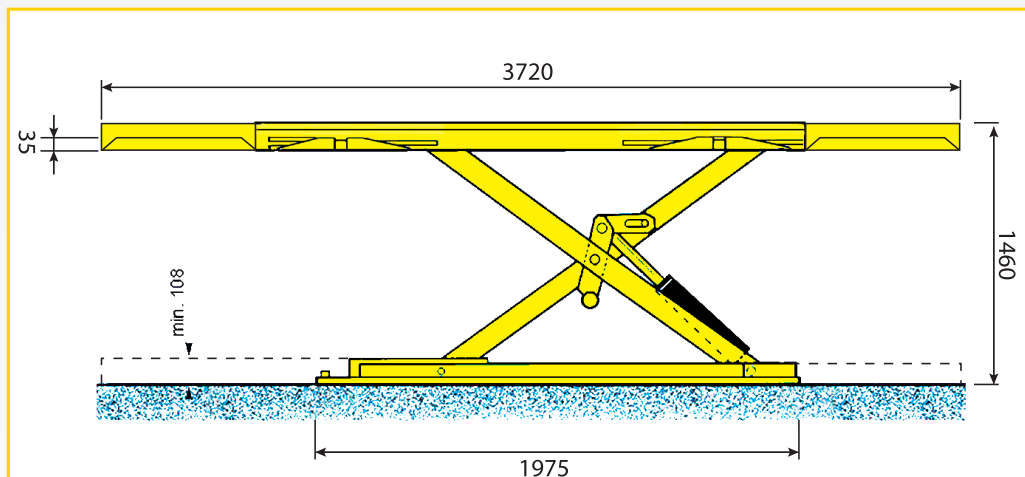

CIAO
BENCH 

MULTIBENCH-12

 **SPANESI**

Il Ciao Bench è un sollevatore elettroidraulico adatto al sollevamento di ogni tipo di autoveicolo, con una elevata capacità di portata (3.000 kg). Il veicolo viene sollevato direttamente sulle proprie ruote. Si possono raddrizzare autoveicoli a 360° mediante il puntone di tiro e le morse in dotazione inseribili senza cavalletti e senza sollevare l'autoveicolo dalle pedane. Possibilità di applicare il sistema di misura TOUCH, trasformando il Ciao Bench in una pratica stazione di diagnosi e riparazione. Vasta la gamma di optional.

Ciao Bench is an electrohydraulic lift suitable for lifting any type of motor vehicle, with a maximum capacity of 3,000 kg. The vehicle is raised directly onto its wheels. You can straighten vehicles through 360° by the pulling column and the supplied hose clamps to be inserted without trolleys and without lift the vehicle from the ramps. Possibility of applying the measurement system TOUCH, transforming Ciao Bench in a convenient station for diagnosis and repair. Wide is the range of optional equipment.

COMPOSIZIONE / composition

PORTATA	Max load	3000 Kg
MASSA SOLLEVATORE	Bench weight	955 Kg
MASSA BRACCIO DI TIRO	Column weight	172 Kg
MASSA CENTRALINA	Control box weight	50 Kg
TEMPO DI SALITA	Lift time	62 sec.
TEMPO DI DISCESA	Descent time	81 sec.
VOLTAGGIO FREQUENZA	Voltage frequency	400 V - 50/60 Hz (*)
FORZA DI TIRO	Pulling column capacity	10 t